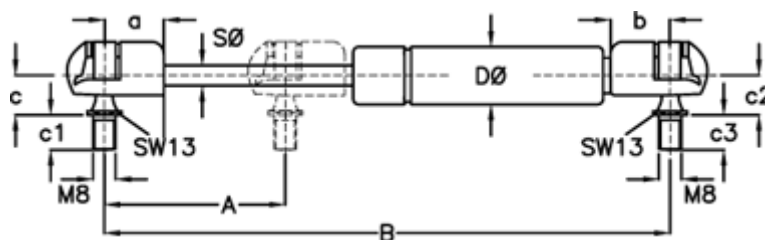

Varenummer: 040774MD  
Beskrivelse: Stabilus Lift-O-Mat Gasfjeder 0774MD 400N  
06 045 0400 Vinkel/Vinkel.

## Mål

A	= 45	c3	= 13
a	= 18	D Ø	= 15
b	= 18	Materiale	= Kunststoff
B	= 165 +/-2	Note	= -
Befæstigelse	= Vinkel/Vinkel	Note	= -
c	= 12	S Ø	= 6
c1	= 13		
c2	= 12		